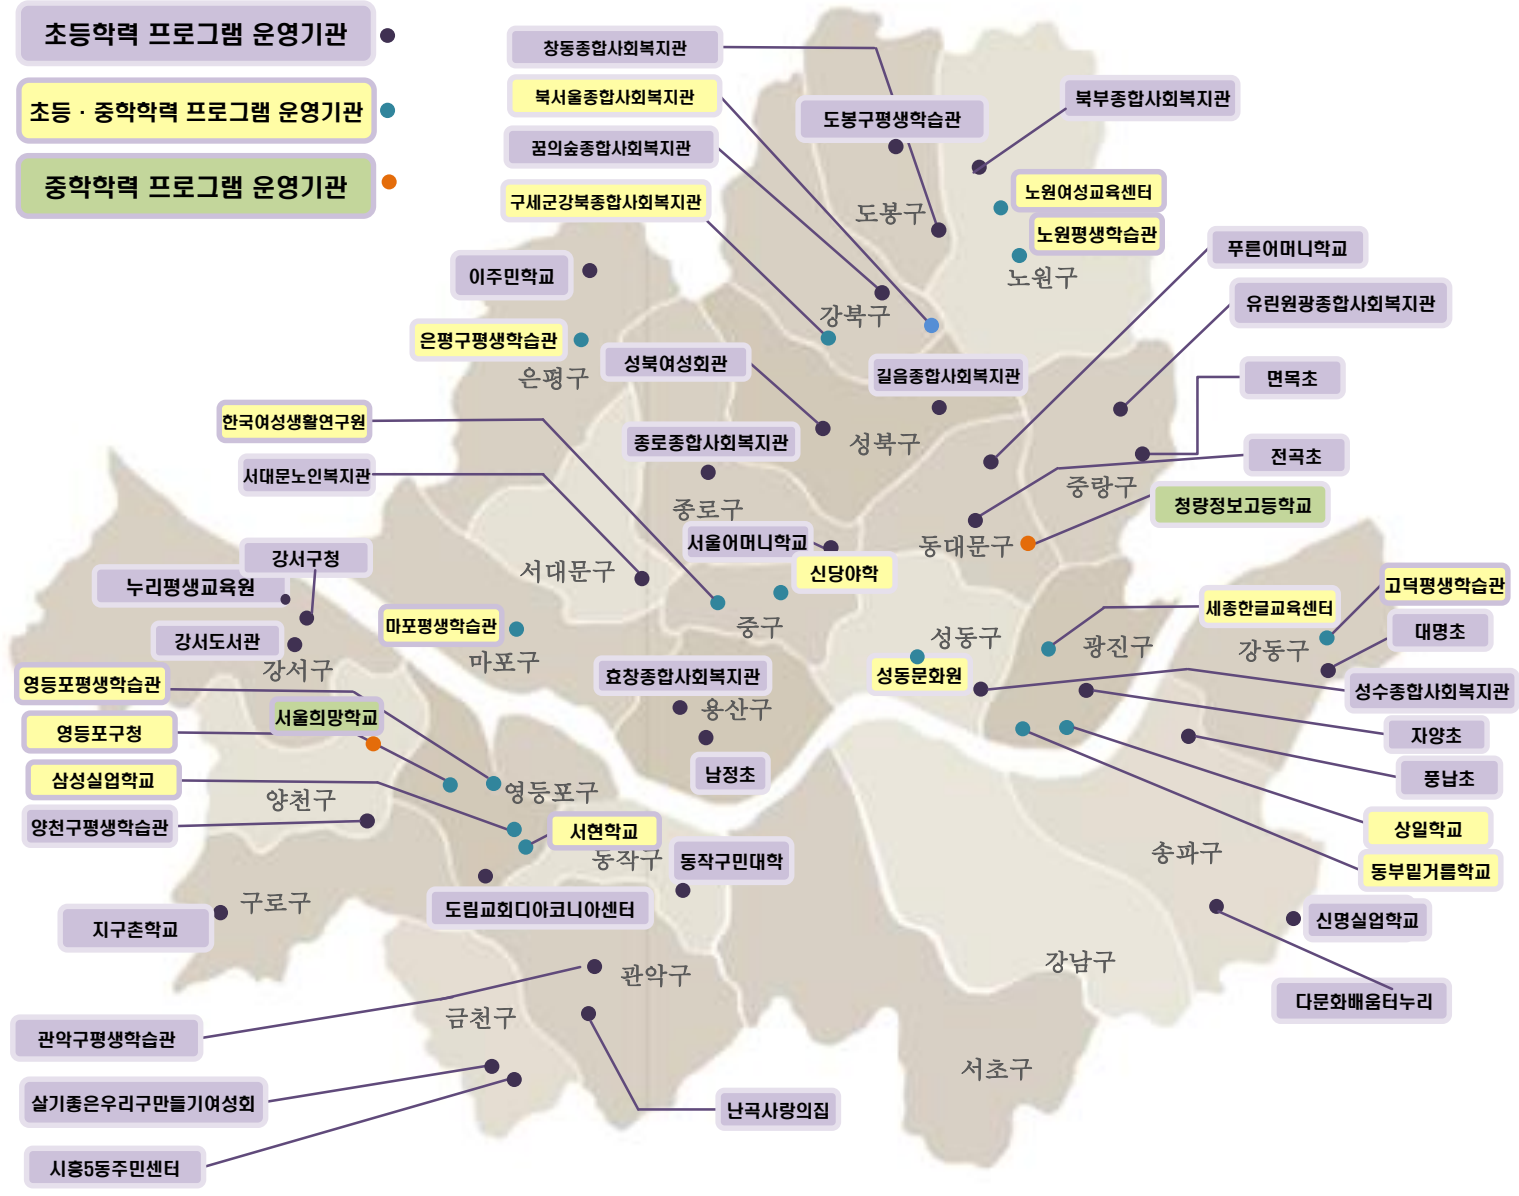

2025학년도 학력인정 문해교육 운영 기관 현황

- 초등학력 프로그램 운영기관 ●
- 초등·중학학력 프로그램 운영기관 ●
- 중학학력 프로그램 운영기관 ●

행정구별 기관 수
(단위: 기관)

교육 지원청	행정구	초등	중학
동부	동대문구	2	1
	종로구	2	
서부	마포구	1	1
	서대문구	1	
남부	은평구	2	1
	구로구	1	
	금천구	2	
	영등포구	5	4
북부	노원구	3	2
	도봉구	2	
중부	용산구	2	
	종로구	2	
	중구	2	2
강동·송파	강동구	2	1
	송파구	3	
강서·양천	강서구	3	
	양천구	1	1
강남·서초	강남구	0	
	서초구	0	
동작·관악	관악구	2	
	동작구	1	
성동·광진	광진구	4	3
	성동구	2	1
성북·강북	강북구	3	2
	성북구	2	
합 계		50	19