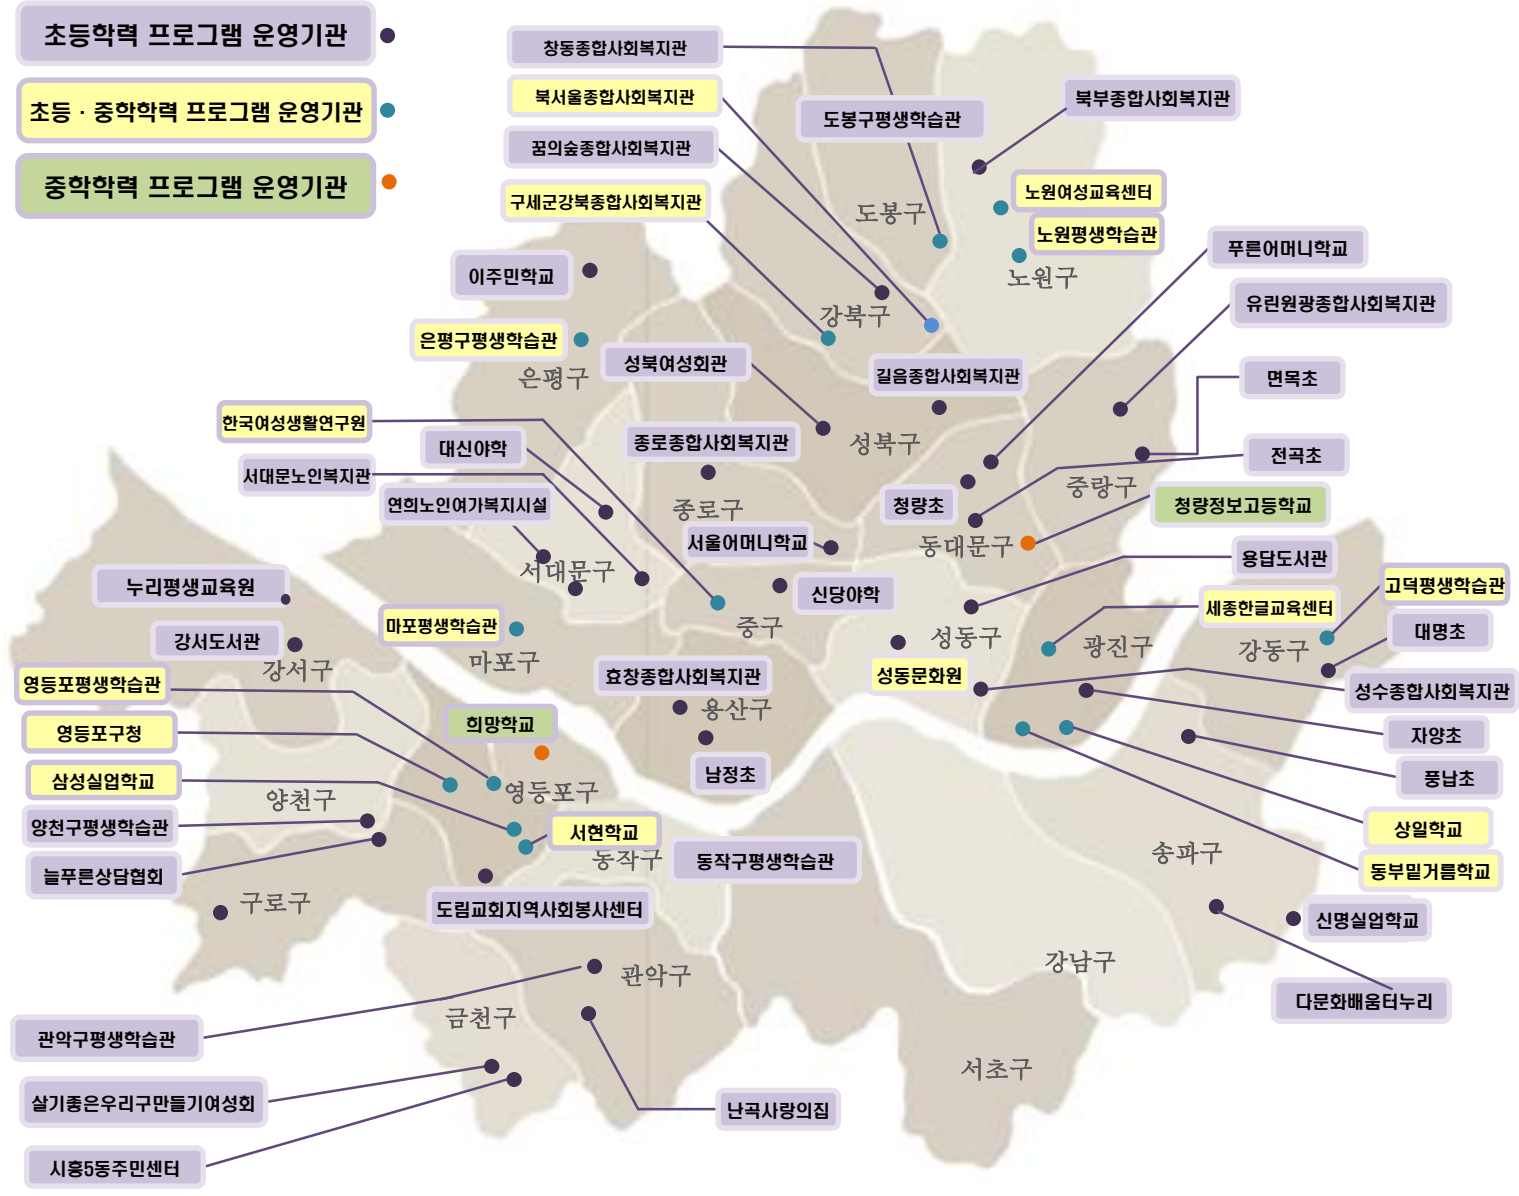

2024학년도 학력인정 문해교육 운영 기관 현황

- 초등학력 프로그램 운영기관 ●
- 초등·중학학력 프로그램 운영기관 ●
- 중학학력 프로그램 운영기관 ●

행정구별 기관 수

(단위: 기관)

교육 지원청	행정구	초등	중학
동부	동대문구	3	1
	중랑구	2	
서부	마포구	1	1
	서대문구	3	
남부	은평구	2	1
	구로구		
	금천구	2	
북부	영등포구	5	5
	노원구	3	2
	도봉구	2	
중부	용산구	2	
	종로구	2	
	중구	2	1
강동 송파	강동구	2	1
	송파구	3	
강서 양천	강서구	2	
	양천구	2	
강남 서초	강남구	0	
	관악구	3	
동작 관악	관악구	3	
	동작구	0	
성동 광진	광진구	4	3
	성동구	3	1
성북 강북	강북구	3	2
	성북구	2	
합 계		53	18